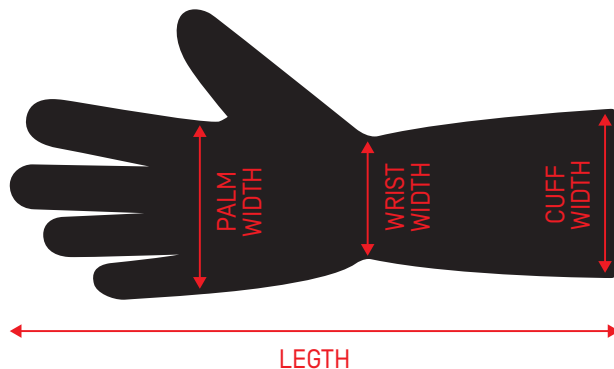

EXCLUSIVE
 DRY GLOVES
 SIZING
 EXCLUSIVE
 DRY GLOVES
 ROZMIARÓWKA

TM **SANTI**

READY PRODUCT
 PRODUKT GOTOWY

SIZE ROZMIAR	BATESAFETY SIZE ROZMIAR BATESAFETY	TOTAL LENGTH DŁUGOŚĆ CAŁKOWITA	PALM WIDTH SZEROKOŚĆ DŁONI	CUFF WIDTH SZEROKOŚĆ MANKIET	WRIST WIDTH SZEROKOŚĆ NADGARSTA	LENGTH OF BIG THUMB DŁUGOŚĆ KCIUKA	LENGTH OF INDEX FINGER DŁUGOŚĆ PALCA WSKAZUJĄCEGO	LENGTH OF MID FINGER DŁUGOŚĆ PALCA ŚRODKOWEGO	LENGTH OF RING FINGER DŁUGOŚĆ PALCA SERDECZNEGO	LENGTH OF CAUDAL FINGER DŁUGOŚĆ MAŁEGO PALCA
XS	9	33 cm	11,3 cm	14,8 cm	11,5 cm	6,5 cm	7,5 cm	8,5 cm	8,3 cm	6,9 cm
S	10	34 cm	12 cm	15,8 cm	12 cm	6,5 cm	7,5 cm	8,8 cm	8 cm	6,9 cm
M	12	34,5 cm	13 cm	17 cm	13 cm	7,5 cm	8,5 cm	9,5 cm	9 cm	7,5 cm
L	13	34,5 cm	13,5 cm	17 cm	13,5 cm	7,5 cm	9 cm	10 cm	9,5 cm	7,5 cm
XL	14	35 cm	14 cm	17,5 cm	14 cm	8 cm	9,3 cm	10,3 cm	9,8 cm	8 cm
XXL	15	35 cm	14,5 cm	17,5 cm	14,8 cm	8 cm	9,6 cm	10,6 cm	10 cm	8 cm