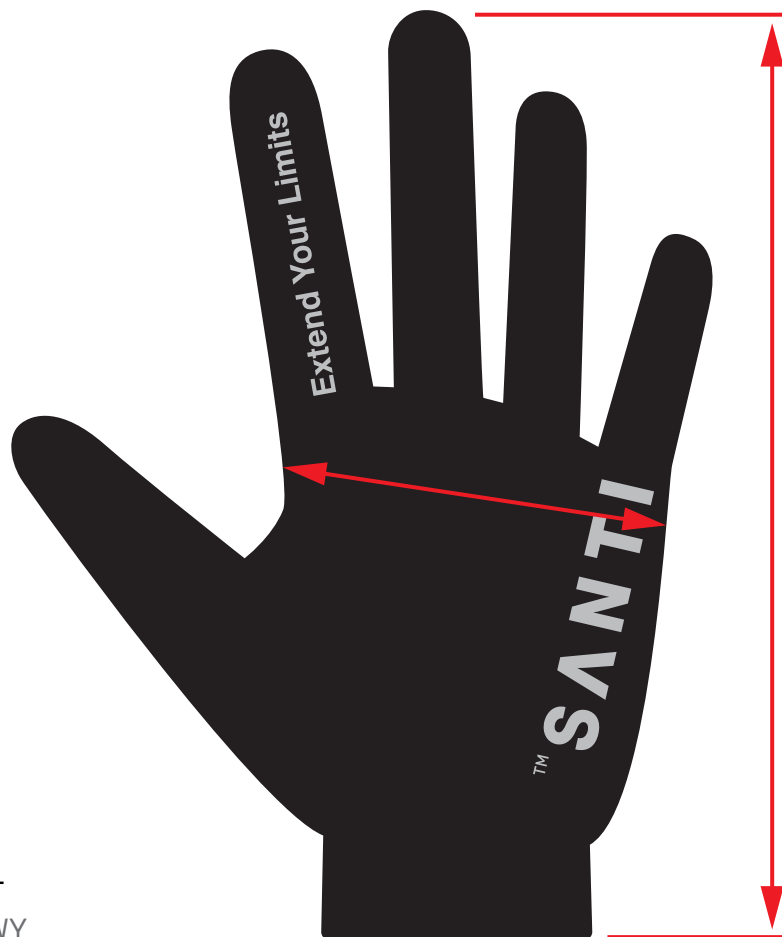

HEATED GLOVES – SIZING  
RĘKAWICE GRZEWCZE – ROZMIARÓWKA

<sup>TM</sup> **SANTI**

READY PRODUCT  
PRODUKT GOTOWY

SIZE ROZMIAR	LENGTH DŁUGOŚĆ	WIDTH SZEROKOŚĆ
<b>XS</b>	22,5 cm	11 cm
<b>S</b>	23 cm	11,5 cm
<b>M</b>	24 cm	12 cm
<b>L</b>	25 cm	12,5 cm
<b>XL</b>	26 cm	13 cm
<b>XXL</b>	26,5 cm	13,5 cm